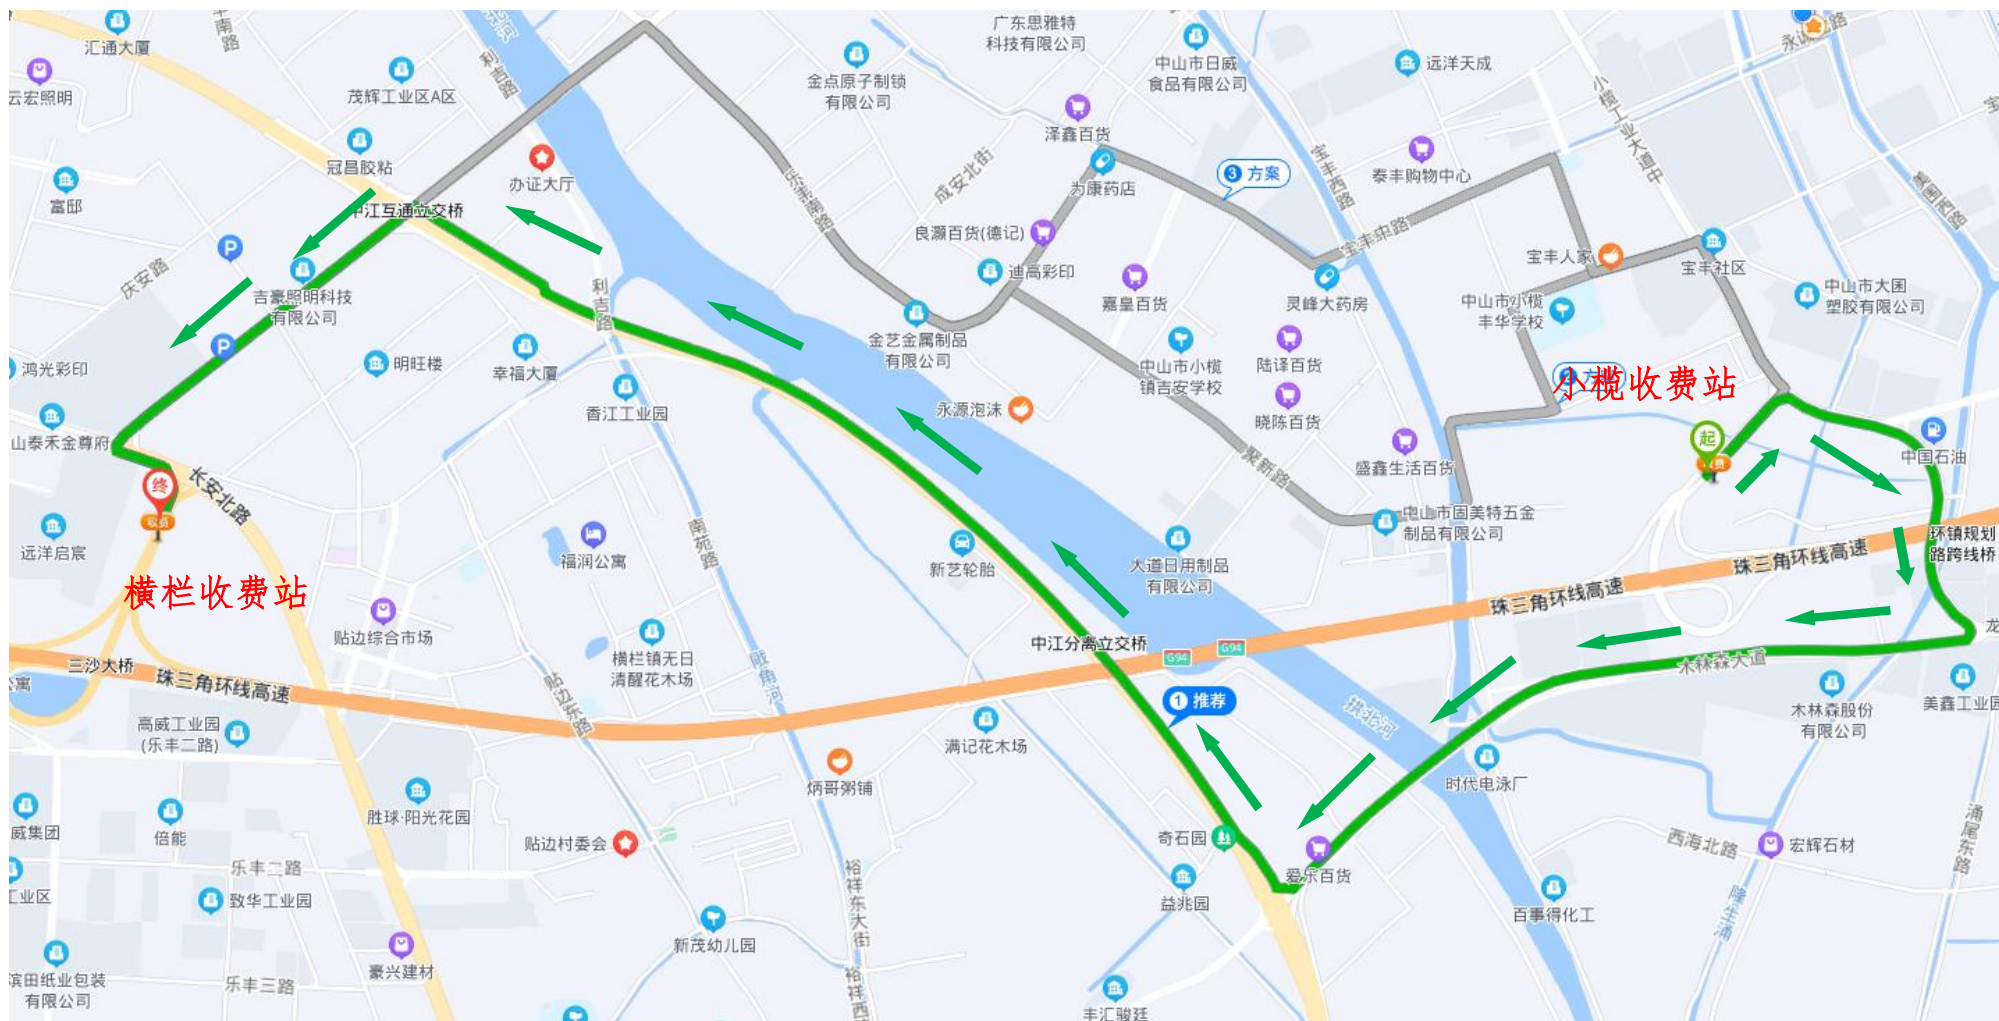

G94 珠三角环线高速横栏收费站封闭绕行图

(一) G94 珠三角环线高速横栏收费站封闭，禁止车辆从横栏收费站出高速。东行方向车辆可提前从南山收费站或小榄收费站出高速。可以通过绕行五邑路-江海五路-新兴大道西-长安北路等地方道路到达横栏镇地界。

(二) G94 珠三角环线高速横栏收费站封闭，禁止车辆从横栏收费站出高速。西行方向车辆可提前从东升收费站、小榄收费站出高速；可以通过绕行小榄工业大道-木林森大道-沙古公路-长安北路等地方道路到达横栏镇地界。

(三) G94 珠三角环线高速横栏收费站封闭，禁止车辆从横栏收费站进入高速。可选择绕行路线：

①.通过绕行长安北路-庆丰路-联丰南路-东宝南路-民诚西路-小榄工业大道至小榄收费站上高速；

②. 通过绕行长安北路-庆丰路-沙古公路-木林森大道-小榄工业大道至小榄收费站上高速;